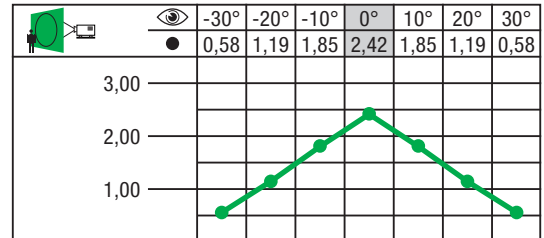

**Retroproiezione**

Guadagno: 2,42  
 Schermo eccellente per retroproiezioni in eventi di larga scala e in applicazioni per le fiere.  
 Lo si può confezionare in orizzontale senza saldature in altezze fino a 3 mt.

**Rétroprojection**

Degré de luminance  $\beta$  : 2,42  
 Utilisé dans le domaine des théâtre, studio TV, salon et événementiel, avec une largeur jusqu'à 3,00 m.  
 Confectionné à l'horizontale, on peut obtenir de grandes largeurs sans soudures verticales, avec une hauteur maximum d'environ 3,00 m.

**Rear Projection**

Gain: 2.42  
 Excellent rear projection screen for use in large-scale event and exhibition applications.  
 Neutral colour.

Angolo di visione in gradi

Guadagno  
 (DIN 19045), horizontal