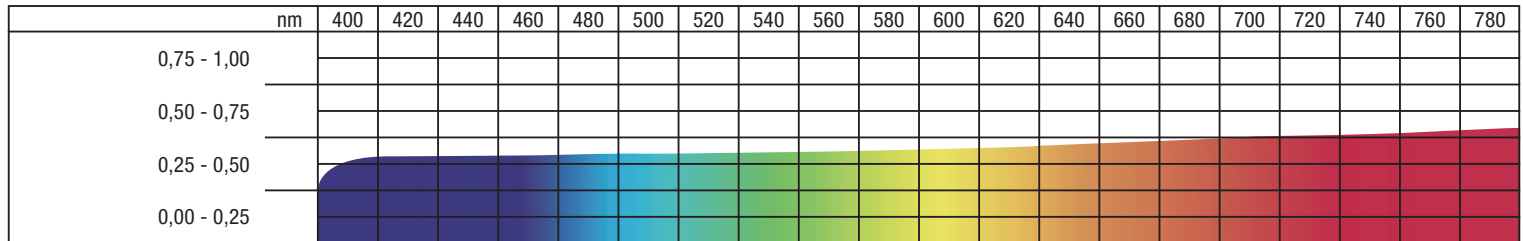

OPTILUX
Réf. 2133 0000

Support : PVC
Coloris : gris
Classement au feu :
• Norme européenne EN 13501-1 B-s3, d0
• Norme allemande DIN 4102 B1
• Norme américaine NFPA 701
Largeur env.: 210 cm
Poids env.: 414 g/m²
Epaisseur : 0,30 mm
Longueur des pièces env.: 200 ml
Soudable : oui
Type projection :
• Rétroprojection
Type d'écran : R
Opaque : non
Conditionnement :
• Plié; sur demande, roulé.
En raison des risques de cassures blanches, nous recommandons un emballage sur tube carton.

OPTILUX
Art. 2133 0000

Base material: PVC
Colour: grey
Flame retardant per:
• European norm EN 13501-1 B-s3, d0
• German norm DIN 4102 B1
• USA norm NFPA 701
Width approx.: 83"
Weight approx.: 12.21 oz/yd²
Thickness approx.: 12 mil
Roll length approx.: 218.7 yds
Seaming possible: yes
Application:
• Rear projection
Screen type: R
Opaque: no
Packing method:
• Folded; rolled on request.
Please note:
folding may cause crazing (small white crease marks).

Spettro Colore Grado di riflessione / **Spectre lumineux** Degré de réflexion / **Colour spectrum** Degree of reflection

Retroproiezione

Guadagno: 1,48
Ottimo prodotto per video proiezioni.
Resa dei colori ottima.
Schermo per la retroproiezione con un'eccellente qualità delle immagini, alto guadagno e resa luminosa.
Ottimo rapporto qualità / prezzo.

Rétroprojection

Degré de luminance β : 1,48
Bien adapté à la projection vidéo.
Authenticité des coloris élevée.
Plastique de rétroprojection avec une très belle qualité d'image.
Rendement lumineux réparti régulièrement.
Bon rapport qualité-prix.

Rear Projection

Gain: 1.48
Very good for video projection.
Neutral colour.
Rear projection screen with excellent picture quality, high gain and evenly distributed luminance.
Good value.