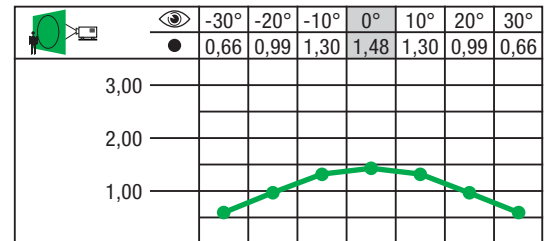

Angolo di visione in gradi

Angle de vision en degrés

Viewing angle in degrees

Guadagno
(DIN 19045), horizontal

Degré de luminance β
(DIN 19045), horizontal

Gain
(DIN 19045), horizontal